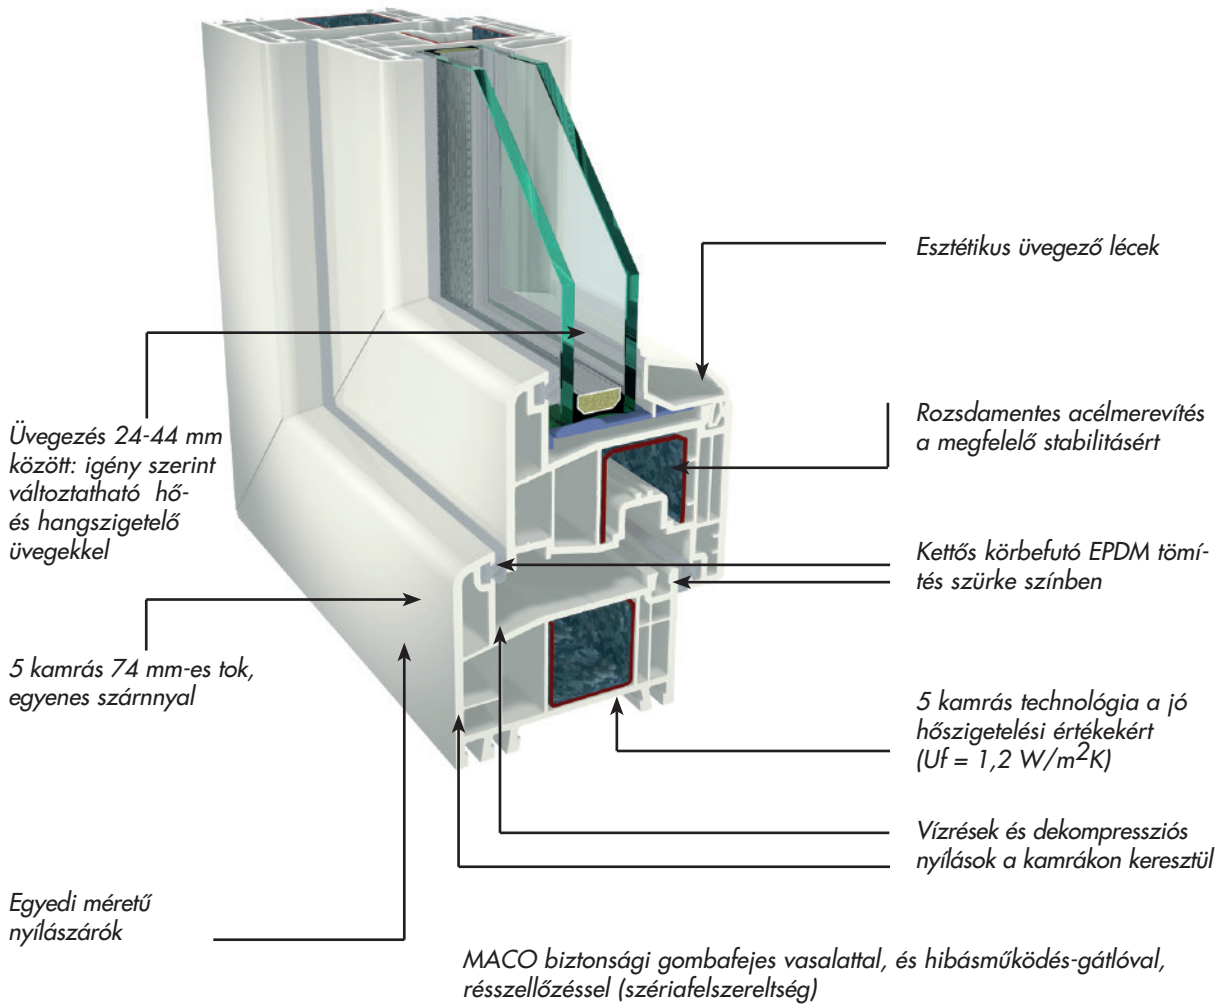

 **MARSHALL**

 **M-ECO** ABLAK PROFIL

M-ECO profil tulajdonságai

74 mm-es német profil
A profil hőátbocsátási értéke $U_f = 1,2 \text{ W/m}^2\text{K}$

5 légkamrás tok, 5 légkamrás szárny profil
Csak fehér színben rendelhető

Kétszeres tömítés záródáskor
Két ütközőtömítés